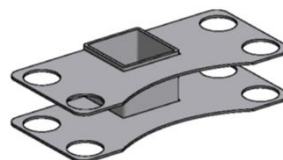

**690830-3**  
Bundprop  
Inox

**690800**  
Drikkebar for 2 F110 Inox vandkopper  
friholderbøjle 100 cm lysmål: 29 cm

**690801**  
Drikkebar for 3 F110 vandkopper  
friholderbøjle 150 cm lysmål: 29 cm

Styrebeslag for vandrør  
**690858** 70 x 70 stolpe  
**690858-01** 90 x 90 stolpe

**690828-2**  
Dobbelt stolpebeslag  
til standard og Inox