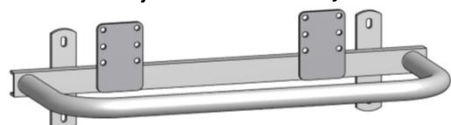

**690830-6**  
Tilslutningsrør  
Inox

**690833**  
Beslag til stolpe  
til Inox inkl. møtrik

**690799**  
Beskyttelsesbøjle til  
F110 Inox vandkop

**690830-1**  
Ventilunderdel  
Inox

**690830-2**  
Pakning for ventil  
Inox

**690830-3**  
Bundprop  
Inox

**690800**  
Drikkebar for 2 F110 Inox vandkopper  
friholderbøjle 100 cm lysmål: 29 cm

**690801**  
Drikkebar for 3 F110 vandkopper  
friholderbøjle 150 cm lysmål: 29 cm

Styrebeslag for vandrør  
**690858** 70 x 70 stolpe  
**690858-01** 90 x 90 stolpe