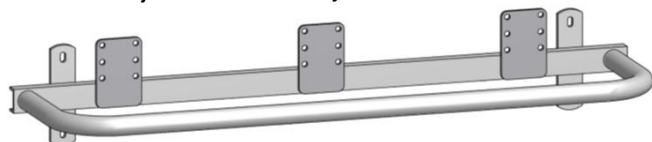

**690830-6**  
Tilslutningsrør  
Inox

**690833**  
Beslag til stolpe  
til Inox inkl. møtrik

**690799**  
Beskyttelsesbøjle til  
F110 Inox vandkop

**690830-1**  
Ventilunderdel  
Inox

**690830-2**  
Pakning for ventil  
Inox

**690830-3**  
Bundprop  
Inox

**690800**  
Drikkebar for 2 F110 Inox vandkopper  
friholderbøjle 100 cm lysmål: 29 cm

**690801**  
Drikkebar for 3 F110 vandkopper  
friholderbøjle 150 cm lysmål: 29 cm

Styrebeslag for vandrør  
**690858** 70 x 70 stolpe  
**690858-01** 90 x 90 stolpe