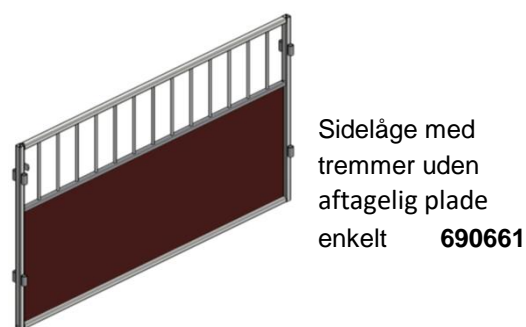

## GRUPPE 021-F KALVEBOKSE

Kalvebokse 4-stk  
**690650** uden tilbehør

12.10.2022

Vægbeslag  
**690521**

Spyd  
**690522**

Hyrdespyd  
**690522-1**

Fronthængt høhæk  
**690520-1**

Rustfri skål 4 liter  
**690524**