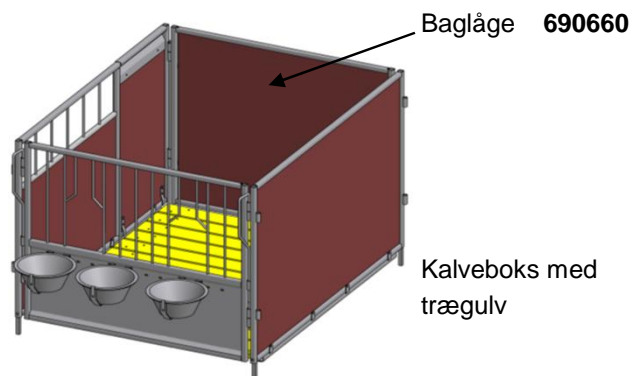

## GRUPPE 021-F KALVEBOKSE

Kalvebokse 4-stk  
**690650** uden tilbehør

12.10.2022

Vægbeslag  
**690521**

Spyd  
**690522**

Hyrdespyd  
**690522-1**

Fronthængt høhæk  
**690520-1**

Rustfri skål 4 liter  
**690524**