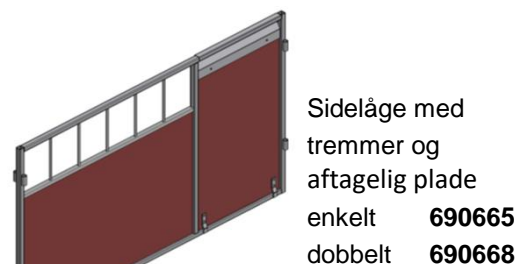

## GRUPPE 021-F KALVEBOKSE

Kalvebokse 4-stk  
**690650** uden tilbehør

12.10.2022

Vægbeslag  
**690521**

Spyd  
**690522**

Hyrdespyd  
**690522-1**

Fronthængt høhæk  
**690520-1**

Rustfri skål 4 liter  
**690524**