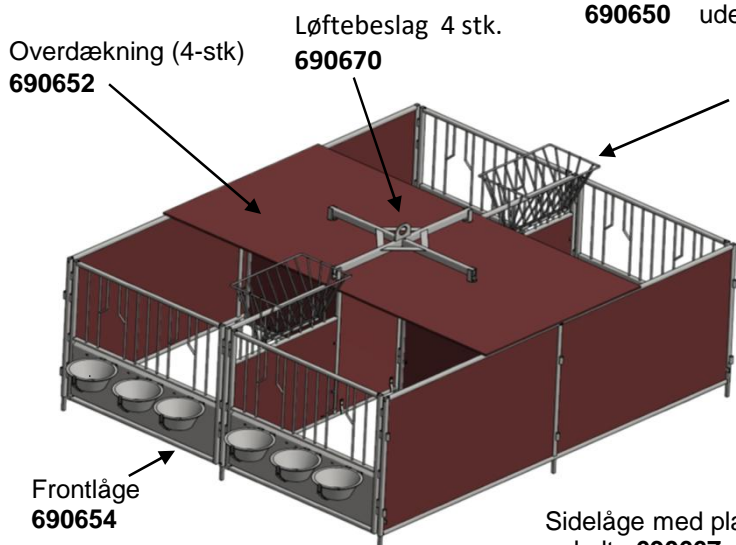

## GRUPPE 021-F KALVEBOKSE

Kalvebokse 4-stk  
**690650** uden tilbehør

12.10.2022

Vægbeslag  
**690521**

Spyd  
**690522**

Hyrdespyd  
**690522-1**

Fronthængt høhæk  
**690520-1**

Rustfri skål 4 liter  
**690524**

Skålholder for 4 liters skål  
**690533**

Narresut til påboltring  
**690532**

Rustfri skål 6 liter  
**690538**

Skålholder for 6 liters skål  
**690537**