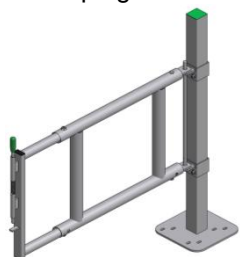

GRUPPE 021-D AFSPÆRRINGSLÅGER

19.01.2022

Teleskoplåge 2-rørs 2" højde 66 cm m. fjederspyd

690390	90 - 120 cm
690391	120 - 170 cm
690392	170 - 260 cm
690393	260 - 360 cm
690394	300 - 450 cm
690395	360 - 550 cm
690395-01	500 - 670 cm

Teleskoplåge 3-rørs 2" højde 90 cm m. fjederspyd

690359	120 - 170 cm
690360	170 - 260 cm
690361	260 - 360 cm
690362	300 - 450 cm
690363	360 - 550 cm
690364	500 - 670 cm

Teleskoplåge 4-rørs 2" højde 110 cm m. fjederspyd

690375	220 - 320 cm
690370	320 - 420 cm

Teleskoplåge 4-rørs 2" højde 110 cm m. udsparring
m. fjederspyd

690385	220 - 320 cm
690380	320 - 420 cm

Udtrækslåge 2-rørs 2½" højde 66 cm til mur

690315-2	L op til 2,5 m
690315-3	L op til 5,5 m

Udtrækslåge enkelt til mur

690318-30	0-235 cm
690318-35	0-285 cm
690318-40	0-335 cm
690318-45	0-385 cm
690318-50	0-435 cm

Vippebom med kraftig fjeder - nem betjening

690331	235 - 465 cm	stolpe 70 x 70, 2½" eller væg
690346	335 - 565 cm	stolpe 70 x 70, 2½" eller væg