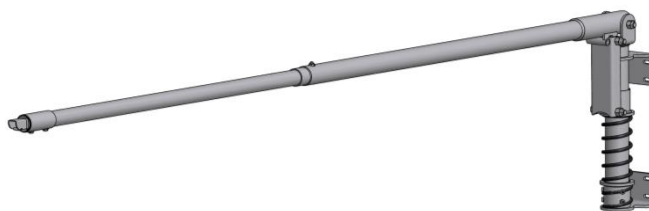

GRUPPE 021-D AFSPÆRRINGSLÅGER

19.01.2022

Teleskoplåge 2-rørs 2" højde 66 cm m. fjederspyd

690390	90 - 120 cm
690391	120 - 170 cm
690392	170 - 260 cm
690393	260 - 360 cm
690394	300 - 450 cm
690395	360 - 550 cm
690395-01	500 - 670 cm

Teleskoplåge 3-rørs 2" højde 90 cm m. fjederspyd

690359	120 - 170 cm
690360	170 - 260 cm
690361	260 - 360 cm
690362	300 - 450 cm
690363	360 - 550 cm
690364	500 - 670 cm

Teleskoplåge 4-rørs 2" højde 110 cm m. fjederspyd

690375	220 - 320 cm
690370	320 - 420 cm

Teleskoplåge 4-rørs 2" højde 110 cm m. udsparring
m. fjederspyd

690385	220 - 320 cm
690380	320 - 420 cm

Udtrækslåge 2-rørs 2½" højde 66 cm til mur

690315-2	L op til 2,5 m
690315-3	L op til 5,5 m

Udtrækslåge enkelt til mur

690318-30	0-235 cm
690318-35	0-285 cm
690318-40	0-335 cm
690318-45	0-385 cm
690318-50	0-435 cm

Vippebom med kraftig fjeder - nem betjening

690331	235 - 465 cm	stolpe 70 x 70, 2½" eller væg
690346	335 - 565 cm	stolpe 70 x 70, 2½" eller væg