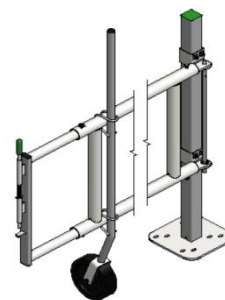

Flytbar beslag universal
til sengebøjler
690306-06 1½"
690306-05 2"

Vægbeslag for teleskoplåge
2-rørs **690308** spær
66 cm **690308-01** mur
3-rørs **691209-07** spær
90 cm **691209-08** mur
4-rørs **691209-03** spær
110 cm **691209-04** mur

Låsebeslag til
mur og stolpe
690297

fremskudt til stolpe og mur
691223-02

Flytbar beslag
til sengebøjle
690306-07 1½"
690306-08 2"
Monteres med
690308 Vægbeslag 66 cm
691209-07 Vægbeslag 90 cm
690309-03 Vægbeslag 110 cm