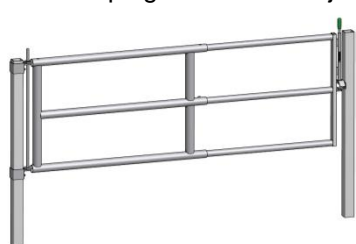

GRUPPE 021-D AFSPÆRRINGSLÅGER

19.01.2022

Teleskoplåge 2-rørs 2" højde 66 cm m. fjederspyd

690390	90 - 120 cm
690391	120 - 170 cm
690392	170 - 260 cm
690393	260 - 360 cm
690394	300 - 450 cm
690395	360 - 550 cm
690395-01	500 - 670 cm

Teleskoplåge 3-rørs 2" højde 90 cm m. fjederspyd

690359	120 - 170 cm
690360	170 - 260 cm
690361	260 - 360 cm
690362	300 - 450 cm
690363	360 - 550 cm
690364	500 - 670 cm

Teleskoplåge 4-rørs 2" højde 110 cm m. fjederspyd

690375	220 - 320 cm
690370	320 - 420 cm

Teleskoplåge 4-rørs 2" højde 110 cm m. udsparring
m. fjederspyd

690385	220 - 320 cm
690380	320 - 420 cm

Udtrækslåge 2-rørs 2½" højde 66 cm til mur

690315-2	L op til 2,5 m
690315-3	L op til 5,5 m

Udtrækslåge enkelt til mur

690318-30	0-235 cm
690318-35	0-285 cm
690318-40	0-335 cm
690318-45	0-385 cm
690318-50	0-435 cm

Vippebom med kraftig fjeder - nem betjening

690331	235 - 465 cm	stolpe 70 x 70, 2½" eller væg
690346	335 - 565 cm	stolpe 70 x 70, 2½" eller væg