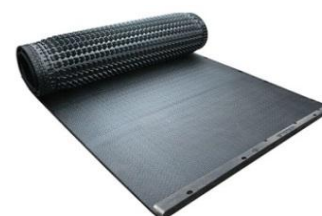

691799 120 cm

WELA 50 mm tyk
malkekvæg/ungdyr

691914 110 x 183 cm
691916 115 x 183 cm
691918 120 x 183 cm
691920 125 x 183 cm

KEW PLUS LONGLINE
malkekvæg 70 mm tyk

691950 lb.m. 180 cm

WINGFLEX 60 mm tyk
malkekvæg

691788 110 x 183 cm
691790 115 x 183 cm
691792 120 x 183 cm
691794 125 x 183 cm
691796 130 x 183 cm

WINGFLEX, KEW PLUS
slutskinne

691884 183 cm

samleskinne

længde 183 cm

691894 bredde 8 cm
691896 bredde 13 cm
691898 bredde 18 cm

WELA PUZZLE

691922 110 x 183 cm
691924 120 x 183 cm

WELA LONGLINE

691872 lb.m. 165 cm
691874 lb.m. 170 cm
691876 lb.m. 183 cm

WELA SKINNER

691879 venstre 165 cm
691878 midt 165 cm
691887 højre 165 cm
691881 venstre 170 cm
691880 midt 170 cm
691886 højre 170 cm
691883 venstre 183 cm
691882 midt 183 cm
691885 højre 183 cm