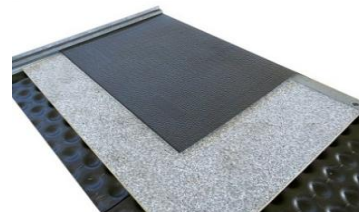

691436 lb.m. 140 cm
691438 lb.m. 150 cm
691420 lb.m. 160 cm
691422 lb.m. 170 cm
691424 lb.m. 180 cm

VITA 65 mm tyk
kælvningsboks