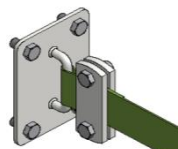

GRUPPE 021-E TILBEHØR

09.02.2021

Pladebeslag for
50 mm bånd
til 70 x 70 stolpe
690425-04

Krydsbeslag for
50 mm bånd
2" x 1½"
690423

Pladebeslag for
50 mm bånd
til mur
690425-05

Beslag for
50 mm bånd
lejebegrænser
690426-04 1½" rør
690426 2" rør

Båndsamler
690424-05

Bånd på rulle, grønt
690424-02 100 m
690424-01 50 m

Endebeslag for
nakkerør
690430 2" x 1½"
690431 1½" x 1½"

Endesbeslag
690434 1½" til mur
690433 2" til mur
690435 2" til spær
690435-01 2" til stolpe

Krydsbeslag
1½" x 1½"
690422-01

Dobbelt clamps
690442 2" x 1½"
690444 2" x 2"

5mm T-clamps
690443 2" x 1½"
690445 2" x 2"

1½" zig-zag nakkerør, 2 båse
690494 c/c 109 - 111 cm
690493 c/c 114 - 116 cm
690492 c/c 119 - 121 cm
690490 c/c 124 - 126 cm
690491 c/c 129 - 131 cm