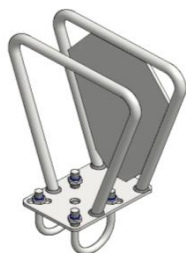

Krydsbeslag
1½" x 1½"
690422-01

Dobbelt clamps
690442 2" x 1½"
690444 2" x 2"

5mm T-clamps
690443 2" x 1½"
690445 2" x 2"

1½" zig-zag nakkerør, 2 båse
690494 c/c 109 - 111 cm
690493 c/c 114 - 116 cm
690492 c/c 119 - 121 cm
690490 c/c 124 - 126 cm
690491 c/c 129 - 131 cm

inkl. bolteplade, ekskl. rørbøjler og samlerør

Fodsko til sengebøjle

681373 1½"
681374 2"

Flydende nakkerør
Ø 90-110 pvc
690437

Endebeslag
flydende nakkerør
690437-1

Brystværn 110 mm
4 m rør inkl. samlerør
690441-1