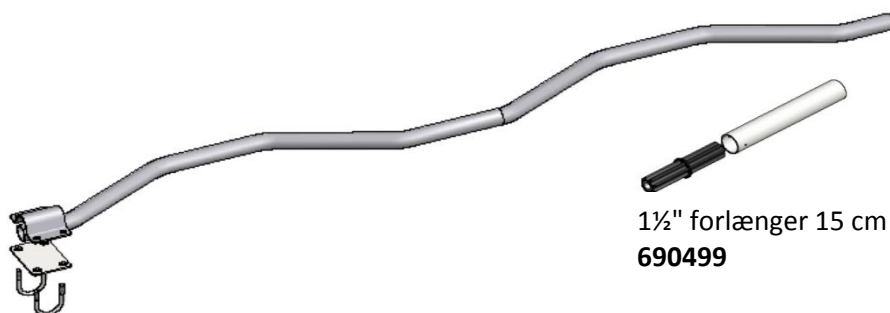

Endebeslag for
nakkerør mod
mellemgitter
690436

Enkelt
inkl. rørbøjle
691200-08 2"

Dobbelt
inkl. rørbøjler
691200-09 2"

Beslag til vaskevæg, se under plastplanker

1½" forlænger 15 cm
690499

Krydsbeslag
2" x 1½"
690422

Krydsbeslag
1½" x 1½"
690422-01

Dobbelt clamps
690442 2" x 1½"
690444 2" x 2"

5mm T-clamps
690443 2" x 1½"
690445 2" x 2"

1½" zig-zag nakkerør, 2 båse
690494 c/c 109 - 111 cm
690493 c/c 114 - 116 cm
690492 c/c 119 - 121 cm
690490 c/c 124 - 126 cm
690491 c/c 129 - 131 cm