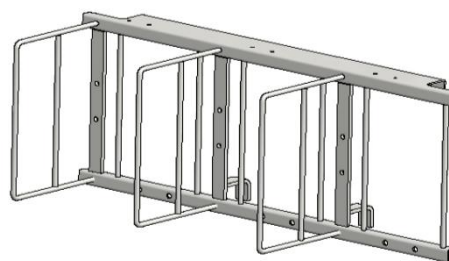

GRUPPE 021-B TILBEHØR

22.03.2021

Combifoderhønhæk med rustfri trug og
60kg kraftfoderautomat

| | længde | højde | gitter |
|------------------|------------|--------|--------|
| 690100 | cc 3 meter | 108 cm | 1½" |
| 690100-01 | L= | 108 cm | 1½" |

Flytbar skålholder til 6 l.skål med frontgitter
uden tilbehør til 1½" gitter

| | |
|-----------------|-----------|
| 690786-1 | 3 pladser |
| 690787-1 | 4 pladser |
| 690788-1 | 5 pladser |

Endestykke med 60 cm trug og hønhæk til 1½" combilåge

690773-01

længde 60 cm
gitterhøjde 108 cm

690773

længde 60 cm
gitterhøjde 124 cm

Endestykke med 60 cm trug og foderautomat
til 1½" combilåge

690779-01

længde 60 cm
gitterhøjde 108 cm

690779

længde 60 cm
gitterhøjde 124 cm

Ekstra tilbehør

Narresut til påboltring
690775-01

Skillebøjle til påboltring
690775-02

Rustfri skål 4 liter
690524

Rustfri skål 6 liter
690538

Skålholder for
4 liters skål
690533