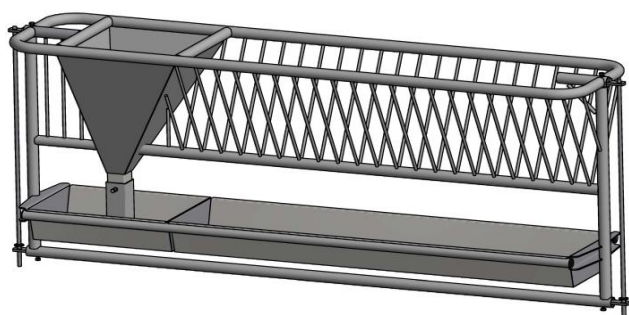

GRUPPE 021-B TILBEHØR

22.03.2021

Combifoderhønhæk med rustfri trug og
60kg kraftfoderautomat

| | længde | højde | gitter |
|------------------|------------|--------|--------|
| 690100 | cc 3 meter | 108 cm | 1½" |
| 690100-01 | L= | 108 cm | 1½" |

Flytbar skålholder til 6 l.skål med frontgitter
uden tilbehør til 1½" gitter

| | |
|-----------------|-----------|
| 690786-1 | 3 pladser |
| 690787-1 | 4 pladser |
| 690788-1 | 5 pladser |

Endestykke med 60 cm trug og hønhæk til 1½" combilåge

690773-01

længde 60 cm
gitterhøjde 108 cm

690773

længde 60 cm
gitterhøjde 124 cm

Endestykke med 60 cm trug og foderautomat
til 1½" combilåge

690779-01

længde 60 cm
gitterhøjde 108 cm

690779

længde 60 cm
gitterhøjde 124 cm

Ekstra tilbehør

Narresut til påboltring
690775-01

Skillebøjle til påboltring
690775-02

Rustfri skål 4 liter
690524

Rustfri skål 6 liter
690538

Skålholder for
4 liters skål
690533