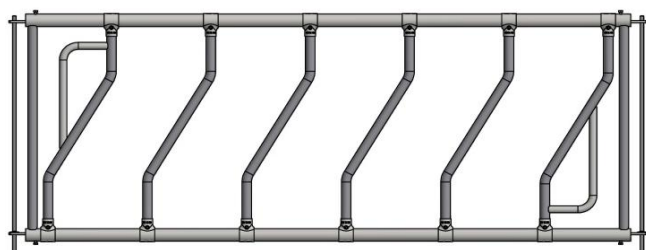

GRUPPE 021-B FRONTLÅGER

24.03.2021

COMBILÅGE 2-rørs

Leveres med justerfladjern og spyd

	højde	gitter
690104-rammemål	90 cm	1½"
690105-rammemål	98 cm	1½"
690106-rammemål	108 cm	1½"

	højde	gitter
690117-rammemål	110 cm	2"

COMBILÅGE 1-rørs

2" ramme med 1 stk. 2" justerbart rør

Leveres **uden** spyd og fladjern.

Monteringsbeslag som fanggitter

	højde	gitter
690116-01 op til 300 cm	92 cm	2"
690116-02 op til 350 cm	92 cm	2"
690116-03 op til 400 cm	92 cm	2"

SKRÅGITTERLÅGE

2" ramme med 5/4" skrårør

Leveres med justerfladjern og spyd

	højde	gitter
690125-rammemål	92 cm	2"
690126 balustre husk antal pr. låge		

690111-rammemål	110 cm	2"
690111-1 balustre husk antal pr. låge		

COMBILÅGE med træplade nederst

Leveres med justerfladjern og spyd

	længde	højde	gitter	træplade
690770-01	op til 300 cm	124 cm	1½"	30 cm
690771-01	op til 350 cm	124 cm	1½"	30 cm
690772-01	op til 400 cm	124 cm	1½"	30 cm
690772-02	op til 450 cm	124 cm	1½"	30 cm