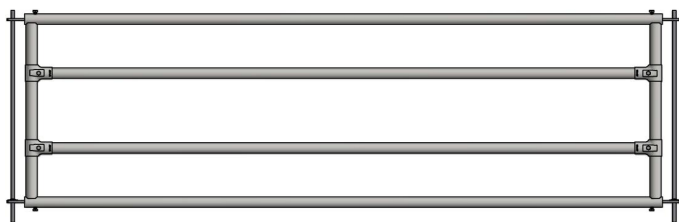

GRUPPE 021-B FRONTLÅGER

24.03.2021

COMBILÅGE 2-rørs

Leveres med justerfladjern og spyd

	højde	gitter
690104-rammemål	90 cm	1½"
690105-rammemål	98 cm	1½"
690106-rammemål	108 cm	1½"

	højde	gitter
690117-rammemål	110 cm	2"

COMBILÅGE 1-rørs

2" ramme med 1 stk. 2" justerbart rør

Leveres **uden** spyd og fladjern.

Monteringsbeslag som fanggitter

	højde	gitter
690116-01 op til 300 cm	92 cm	2"
690116-02 op til 350 cm	92 cm	2"
690116-03 op til 400 cm	92 cm	2"

SKRÅGITTERLÅGE

2" ramme med 5/4" skrårør

Leveres med justerfladjern og spyd

	højde	gitter
690125-rammemål	92 cm	2"
690126 balustre husk antal pr. låge		

690111-rammemål	110 cm	2"
690111-1 balustre husk antal pr. låge		

COMBILÅGE med træplade nederst

Leveres med justerfladjern og spyd

	længde	højde	gitter	træplade
690770-01	op til 300 cm	124 cm	1½"	30 cm
690771-01	op til 350 cm	124 cm	1½"	30 cm
690772-01	op til 400 cm	124 cm	1½"	30 cm
690772-02	op til 450 cm	124 cm	1½"	30 cm