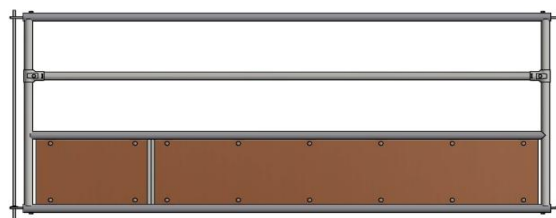

COMBILÅGE 1-rørs

2" ramme med 1 stk. 2" justerbart rør

Leveres **uden** spyd og fladjern.

Monteringsbeslag som fanggitter

	højde	gitter
690116-01 op til 300 cm	92 cm	2"
690116-02 op til 350 cm	92 cm	2"
690116-03 op til 400 cm	92 cm	2"

SKRÅGITTERLÅGE

2" ramme med 5/4" skrårør

Leveres med justerfladjern og spyd

	højde	gitter
690125-rammemål	92 cm	2"
690126 balustre husk antal pr. låge		

690111-rammemål	110 cm	2"
690111-1 balustre husk antal pr. låge		

COMBILÅGE med træplade nederst

Leveres med justerfladjern og spyd

	længde	højde	gitter	træplade
690770-01	op til 300 cm	124 cm	1½"	30 cm
690771-01	op til 350 cm	124 cm	1½"	30 cm
690772-01	op til 400 cm	124 cm	1½"	30 cm
690772-02	op til 450 cm	124 cm	1½"	30 cm

Leveres med justerfladjern og spyd

	længde	højde	gitter	træplade
690776	op til 300 cm	108 cm	1½"	30 cm
690777	op til 350 cm	108 cm	1½"	30 cm
690778	op til 400 cm	108 cm	1½"	30 cm
690778-01	op til 450 cm	108 cm	1½"	30 cm