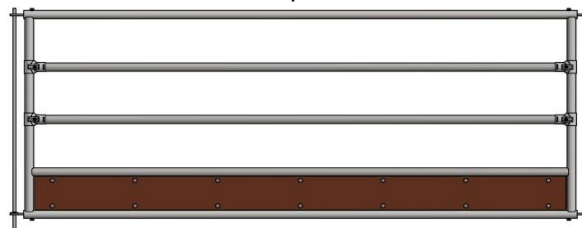

COMBILÅGE 1-rørs

2" ramme med 1 stk. 2" justerbart rør

Leveres **uden** spyd og fladjern.

Monteringsbeslag som fanggitter

	højde	gitter
690116-01 op til 300 cm	92 cm	2"
690116-02 op til 350 cm	92 cm	2"
690116-03 op til 400 cm	92 cm	2"

SKRÅGITTERLÅGE

2" ramme med 5/4" skrårør

Leveres med justerfladjern og spyd

	højde	gitter
690125-rammemål	92 cm	2"
690126 balustre husk antal pr. låge		

690111-rammemål	110 cm	2"
690111-1 balustre husk antal pr. låge		

COMBILÅGE med træplade nederst

Leveres med justerfladjern og spyd

	længde	højde	gitter	træplade
690770-01	op til 300 cm	124 cm	1½"	30 cm
690771-01	op til 350 cm	124 cm	1½"	30 cm
690772-01	op til 400 cm	124 cm	1½"	30 cm
690772-02	op til 450 cm	124 cm	1½"	30 cm

Leveres med justerfladjern og spyd

	længde	højde	gitter	træplade
690776	op til 300 cm	108 cm	1½"	30 cm
690777	op til 350 cm	108 cm	1½"	30 cm
690778	op til 400 cm	108 cm	1½"	30 cm
690778-01	op til 450 cm	108 cm	1½"	30 cm