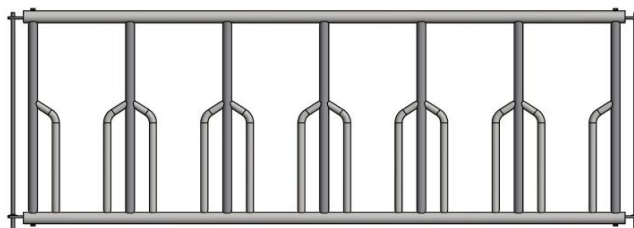

KIRKESTOLSLÅGE

2" ramme med 5/4" lodrette rør

Leveres med justerfladjern og spyd.

	højde	gitter
690101 L=	92 cm	2"
690103 L=	110 cm	2"

Ædeplads: 35, 40, 45, 50 eller 60 cm