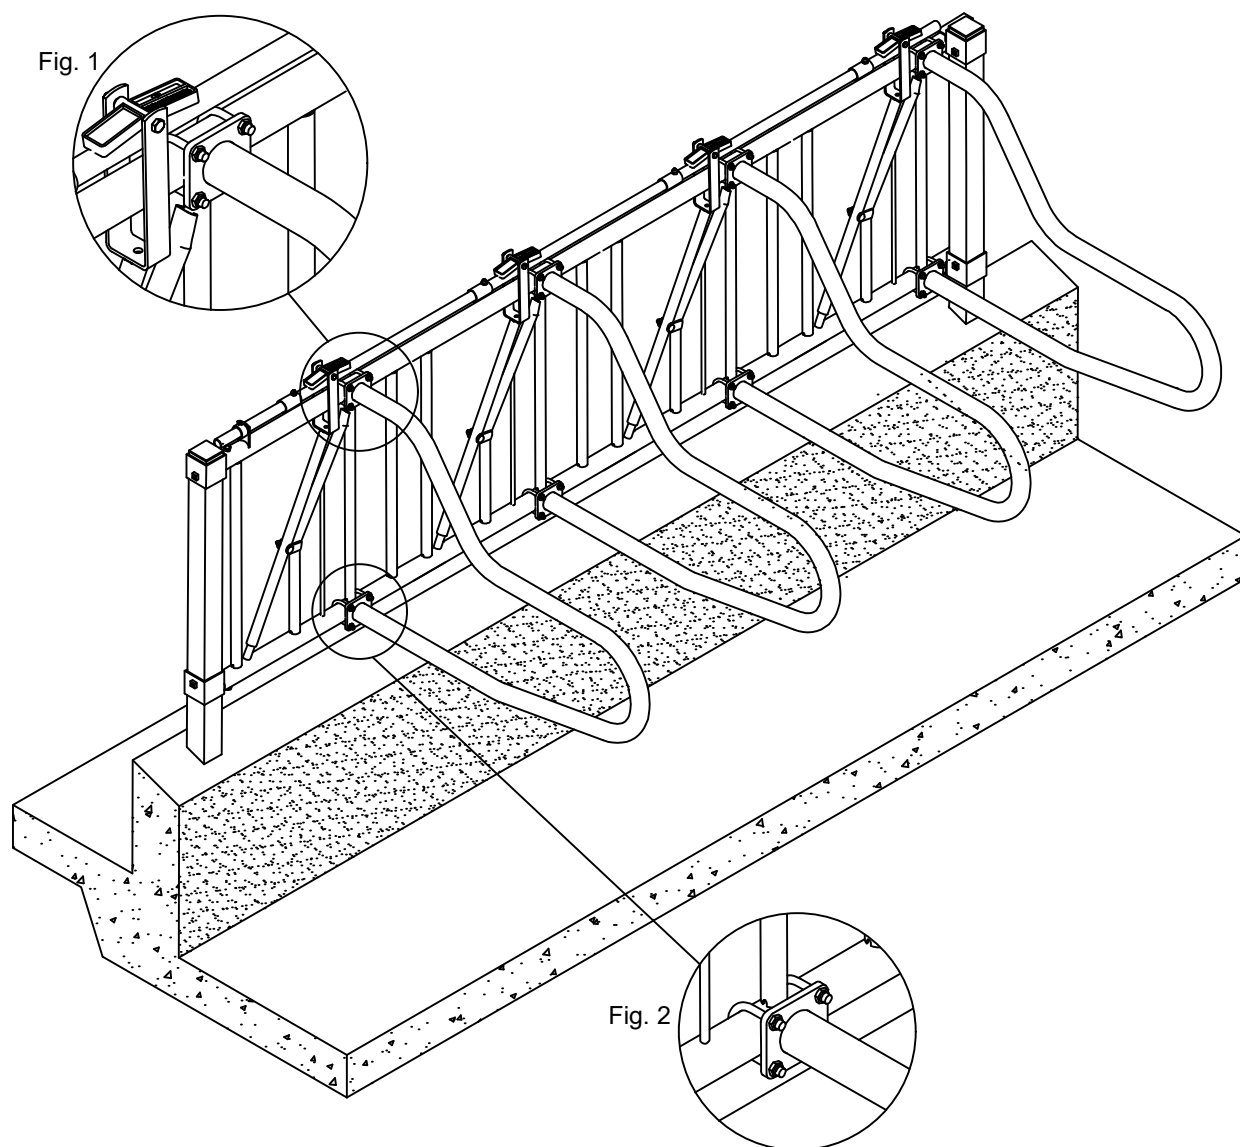

VJ108 MONTAGEVEJLEDNING OH Foderbøjle til fanggitter

Fig. 1 Monteret rørbøjle 12 mm og M12 låsemøtrik
Fig. 2 Monteret rørbøjle 12 mm og M12 låsemøtrik