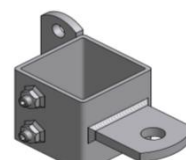

3 huls front
691200-092

3 + 1 huls front
691200-093

2 huls front venstre
691200-094

2 huls front højre
691200-095

2 huls front midt
691200-40

2 + 1 huls front
691200-41

Enkelt
inkl. rørbøjle
691200-08 2"
691200-098 1½"

Dobbelt
inkl. rørbøjler
691200-09 2"
691200-099 1½"

Vinkel udvendig
inkl. rørbøjler
691200-091 2"

Vinkel indvendig
inkl. rørbøjler
691200-9 2"

Enkelt / rør enkelt
inkl. rørbøjle
691200-07 2"

Enkelt / rør enkelt
inkl. rørbøjle
691200-21 2"

2" rør fremskudt
inkl. rørbøjle
691204-01 10 cm
691204-02 15 cm
691204-03 20 cm

2" rør fremskudt 20 cm
bukket 90°
691204-07

Åben enkelt
inkl. bolt
691200-06

Enkelt / rør dobbelt
inkl. rørbøjle
691200-22 2" rør