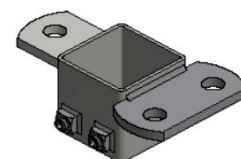

3 huls front
691200-092

3 + 1 huls front
691200-093

2 huls front venstre
691200-094

2 huls front højre
691200-095

2 huls front midt
691200-40

2 + 1 huls front
691200-41

Enkelt
inkl. rørbøjle
691200-08 2"
691200-098 1½"

Dobbelt
inkl. rørbøjler
691200-09 2"
691200-099 1½"

Vinkel udvendig
inkl. rørbøjler
691200-091 2"

Vinkel indvendig
inkl. rørbøjler
691200-9 2"

Enkelt / rør enkelt
inkl. rørbøjle
691200-07 2"

Enkelt / rør enkelt
inkl. rørbøjle
691200-21 2"

2" rør fremskudt
inkl. rørbøjle
691204-01 10 cm
691204-02 15 cm
691204-03 20 cm

2" rør fremskudt 20 cm
bukket 90°
691204-07

Åben enkelt
inkl. bolt
691200-06

Enkelt / rør dobbelt
inkl. rørbøjle
691200-22 2" rør