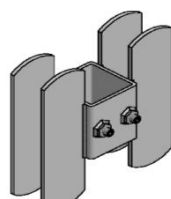

2" rør fremskudt
inkl. rørbøjle
691204-01 10 cm
691204-02 15 cm
691204-03 20 cm

2" rør fremskudt 20 cm
bukket 90°
691204-07

Åben enkelt
inkl. bolt
691200-06

Enkelt / rør dobbelt
inkl. rørbøjle
691200-22 2" rør

Forlængerøre for
hævebeslag
691235-01

Bowlerhat
691268
691268-01
691268-02

med 2" rørbøjler
med 1½" rørbøjler
uden rørbøjler

Enkelt for 50 mm
træplanker
691206-01

Dobbelt for 50 mm
træplanker
691206

Vinkel for 50 mm
træplanker
691206-00