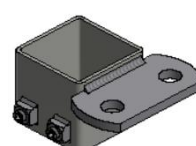

3 huls front
691200-092

3 + 1 huls front
691200-093

2 huls front venstre
691200-094

2 huls front højre
691200-095

2 huls front midt
691200-40

2 + 1 huls front
691200-41

Enkelt
inkl. rørbøjle
691200-08 2"
691200-098 1½"

Dobbelt
inkl. rørbøjler
691200-09 2"
691200-099 1½"

Vinkel udvendig
inkl. rørbøjler
691200-091 2"

Vinkel indvendig
inkl. rørbøjler
691200-9 2"

Enkelt / rør enkelt
inkl. rørbøjle
691200-07 2"

Enkelt / rør enkelt
inkl. rørbøjle
691200-21 2"

2" rør fremskudt
inkl. rørbøjle
691204-01 10 cm
691204-02 15 cm
691204-03 20 cm

2" rør fremskudt 20 cm
bukket 90°
691204-07

Åben enkelt
inkl. bolt
691200-06

Enkelt / rør dobbelt
inkl. rørbøjle
691200-22 2" rør