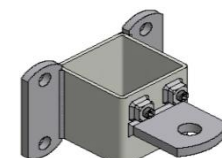

Dobbelt
inkl. rørbøjler
691200-09 2"
691200-099 1½"

Vinkel udvendig
inkl. rørbøjler
691200-091 2"

Vinkel indvendig
inkl. rørbøjler
691200-9 2"

Enkelt / rør enkelt
inkl. rørbøjle
691200-07 2"

Enkelt / rør enkelt
inkl. rørbøjle
691200-21 2"

2" rør fremskudt
inkl. rørbøjle
691204-01 10 cm
691204-02 15 cm
691204-03 20 cm

2" rør fremskudt 20 cm
bukket 90°
691204-07

Åben enkelt
inkl. bolt
691200-06

Enkelt / rør dobbelt
inkl. rørbøjle
691200-22 2" rør