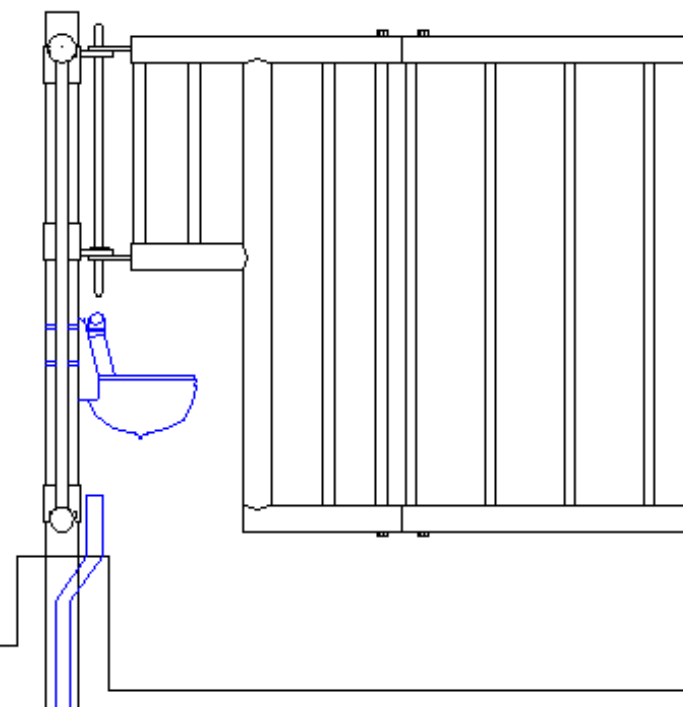

VJ607 VVS & MONTAGEVEJLEDNING

FORHÆNGTE LÅGER

STYREBESLAG FOR VANDRØR TIL INOX VANDKOP
(SKAL BESTILLES SOM EKSTRAUDSTYR)

MELLEMHÆNGTE LÅGER

Alle mål i cm	Indretning af drikkested							
	Dyrets vægt fra kg.	100kg	200kg	300kg	400kg	500kg	600kg	700kg
	Drikkekoppens overkant maks højde over ståsted	50 cm	55 cm	60 cm	65 cm	70 cm	75 cm	75 cm
	Antal dyr pr. drikkekop	10 dyr	10 dyr	8 dyr	8 dyr	6 dyr	6 dyr	6 dyr