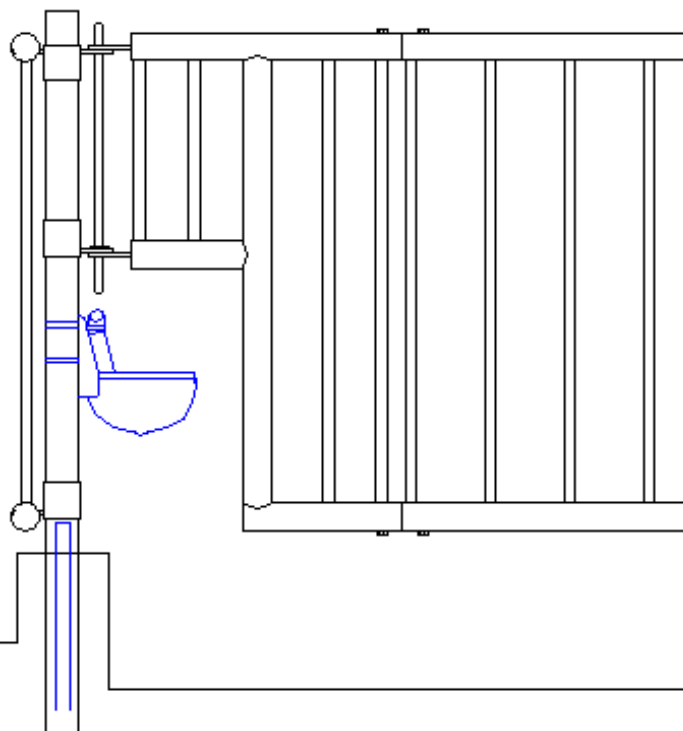

VJ607 VVS & MONTAGEVEJLEDNING

FORHÆNGTE LÅGER

STYREBESLAG FOR VANDRØR TIL INOX VANDKOP
(SKAL BESTILLES SOM EKSTRAUDSTYR)

MELLEMHÆNGTE LÅGER

Alle mål i cm	Indretning af drikkested							
	Dyrets vægt fra kg.	100kg	200kg	300kg	400kg	500kg	600kg	700kg
	Drikkekoppens overkant maks højde over ståsted	50 cm	55 cm	60 cm	65 cm	70 cm	75 cm	75 cm
	Antal dyr pr. drikkekop	10 dyr	10 dyr	8 dyr	8 dyr	6 dyr	6 dyr	6 dyr